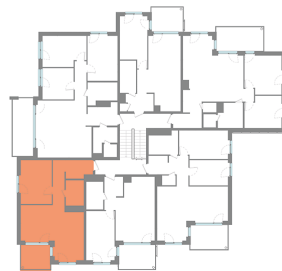

2T | Korter 18 57,0 m<sup>2</sup>

Korrus: 3

**Address**

Erminurme tee 14–18  
Available

**Apartment**

18

**Floor**

3

**Rooms**

2

**Korteri pind**

57.00 m<sup>2</sup>

**Balcony/Terrace**

7.80 m<sup>2</sup>

**Sauna**

no