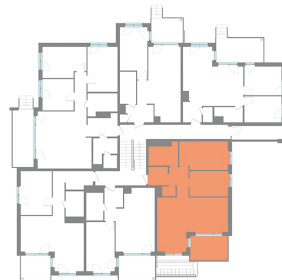

3T | Korter 4 72,5 m<sup>2</sup>

Korrus: 1

**Address**

Erminurme tee 14-4  
Available

**Apartment**

4

**Floor**

1

**Rooms**

3

**Korteri pind**

72.50 m<sup>2</sup>

**Balcony/Terrace**

9.50 m<sup>2</sup>

**Sauna**

no