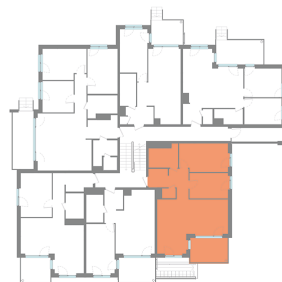

3T | Korter 4 72,5 m<sup>2</sup>

Korrus: 1

**Address**

Erminurme tee 14-4  
Available

**Apartment**

4

**Floor**

1

**Rooms**

3

**Korteri pind**

72.50 m<sup>2</sup>

**Balcony/Terrace**

9.50 m<sup>2</sup>

**Sauna**

no