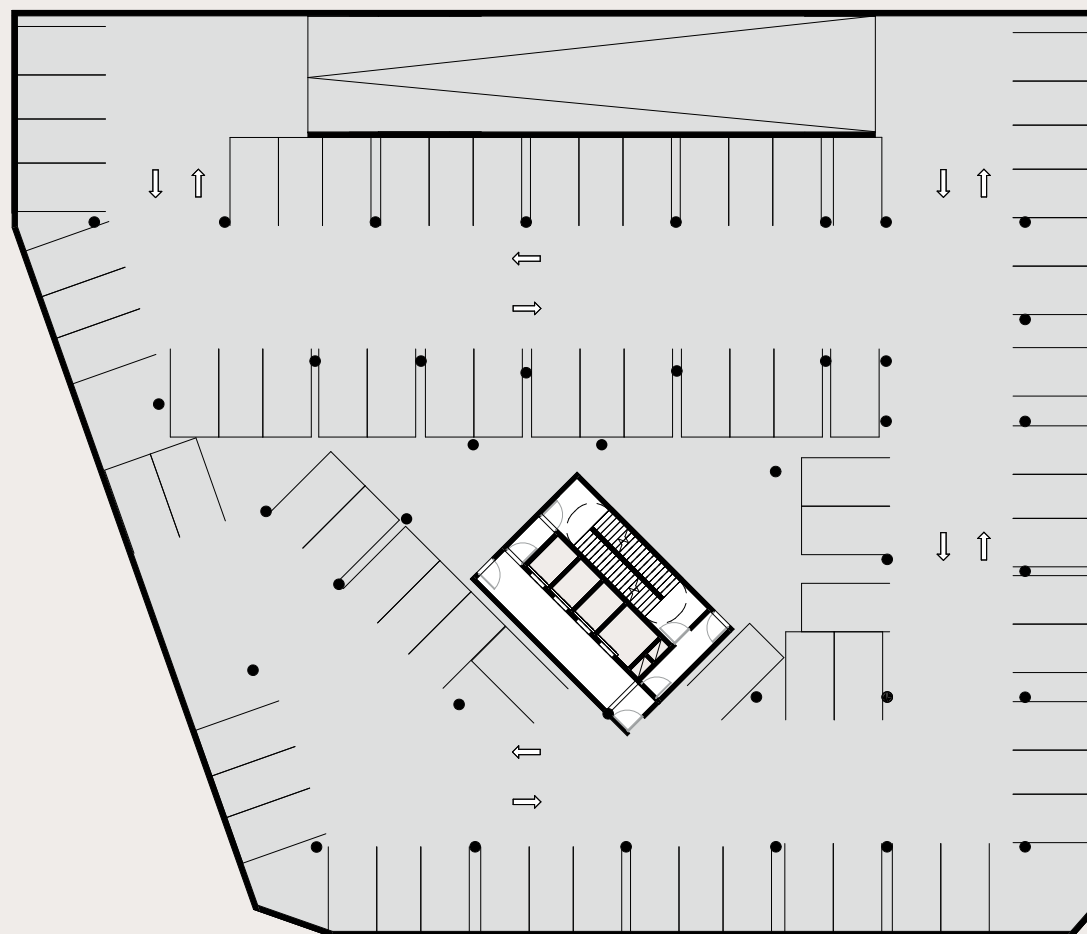

Пилле 16

ПОДЗЕМНЫЕ ЭТАЖИ

Въезд на парковочные уровни с улицы Тийу. Стоянка на 160 автомобилей на двух подземных уровнях.

Свяжитесь с нами

Сильвер Вяэстер
+372 56 653 836
silver.vaester@merko.ee

- парковочный этаж 1

 79

- парковочный этаж 2

 81