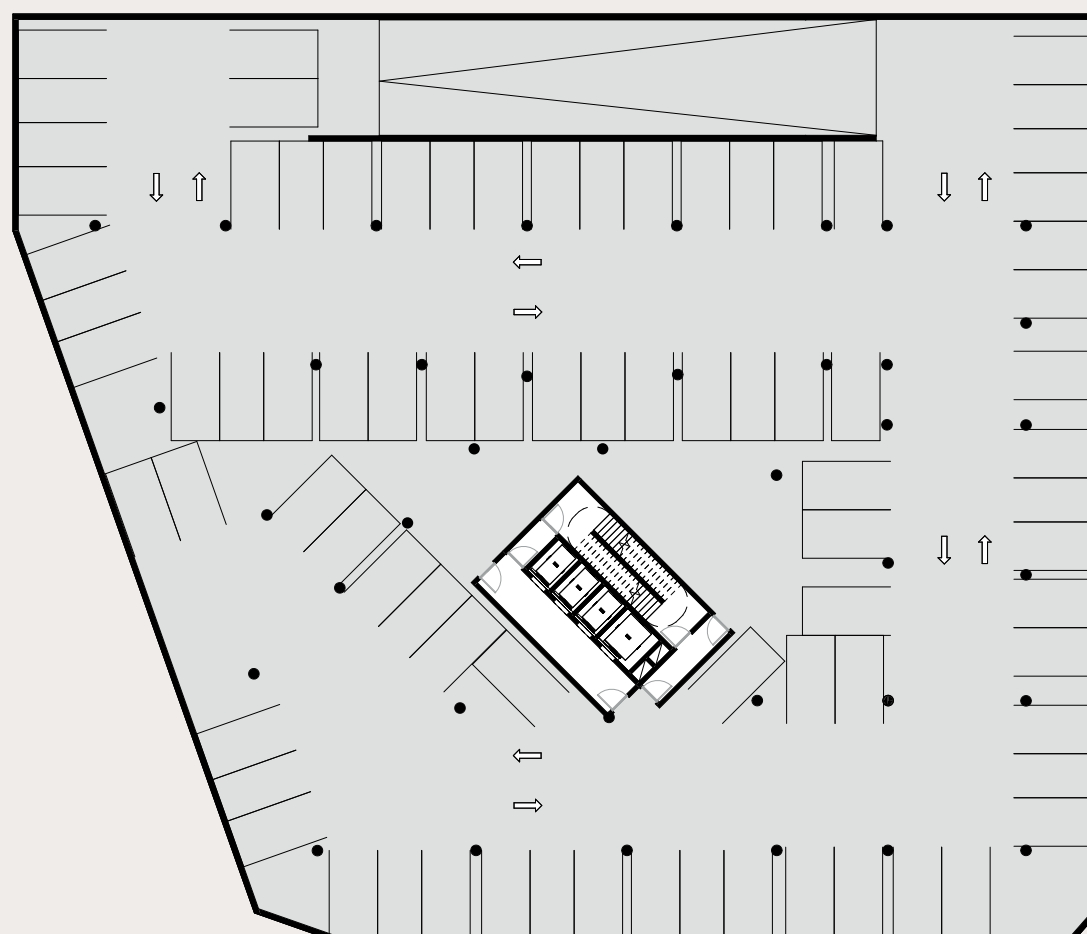

Пилле 16

ПОДЗЕМНЫЕ ЭТАЖИ

Въезд на парковочные уровни с улицы Тийу. Стоянка на 160 автомобилей на двух подземных уровнях.

Свяжитесь с нами

Сильвер Вяэстер
+372 56 653 836
silver.vaester@merko.ee

- парковочный этаж 1

 79

- парковочный этаж 2

 81