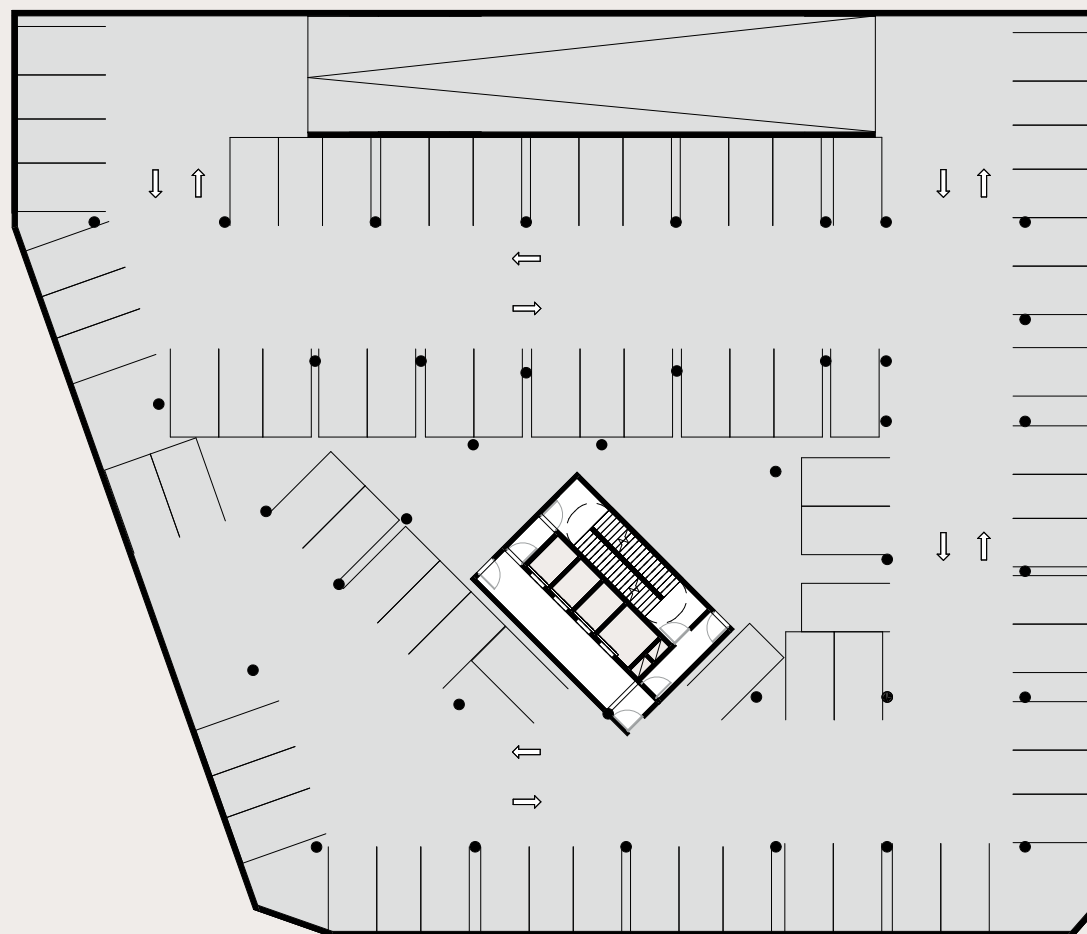

-1 korruse parkla

79