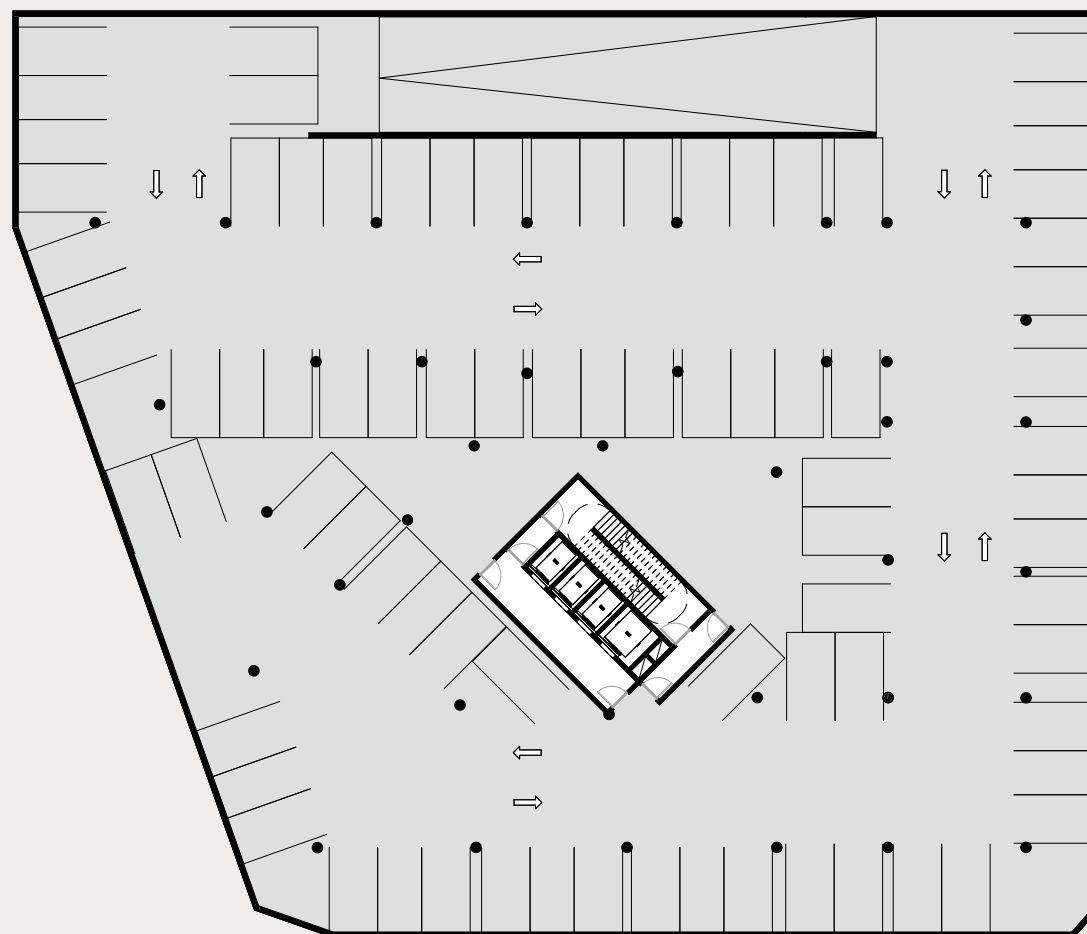

-2 korruse parkla

81